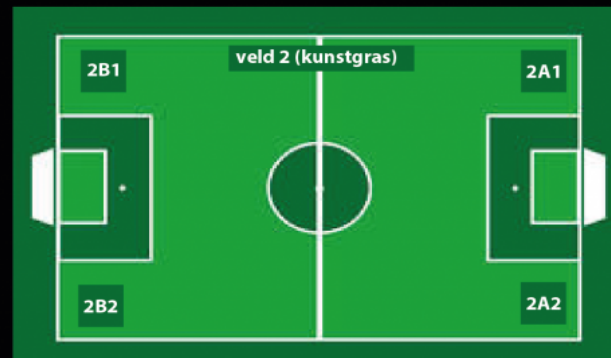

Welkom bij STEVO

trainingsveld 5 (natuurgras)

veld 2 (kunstgras)

veld 1 hoofdveld (natuurgras)

wedstrijd/trainingsveld 4 (natuurgras)

veld 3 (natuurgras)

trainingshoek 6 (natuurgras)

RKvV STEVO
Vinckenweg 9
7678 VA Geesteren

telefoon 0546-631594

STEVO indeling trainingsvelden en kleedkamers 2022-2023

Maandag

Tijd	KG-2A1	KG-2A2	KG-2B1	KG-2B2	NG-4A1	NG-4A2	NG-4B1	NG-4B2	NG-5A	NG-5B	NG-5C
17:00											
17:15											
17:30											
17:45											
18:00	JO11 »1 MARCEL PAUS	JO10 »1 THOMAS HILBERINK	JO9 »1 JOHN NIJHUIS	JO8 »1 NICK ESHUIS				JO10 »2 CHIEL OUDE HERGELINK	JO10 »3 CHIEL OUDE HERGELINK		MEISJES KLEEDKAMER 5
18:15											
18:30											
18:45											
19:00											
19:15					JO15 »1 RUBEN KRAAIJVANGER						
19:30	JO19 »1 PETER VOSHAAR KLEEDKAMER 1		JO17 »1 NIELS KREUWEL BJÖRN WAAIJER KLEEDKAMER 2		KLEEDKAMER 3						
19:45											
20:00											
20:15											
20:30											
20:45											
21:00											
21:15											
21:30	Trainers JO19-1/JO17-1 /JO15-1 overleggen onderling verdeling kunstgras en NG 4A1-4A2. Om de week 2 teams op KG, 1 team op NG.										
21:45											
22:00											