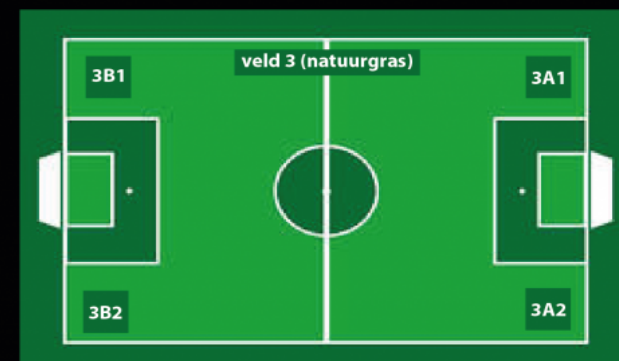

Welkom bij STEVO

trainingsveld 5 (natuurgras)

veld 2 (kunstgras)

veld 1 hoofdveld (natuurgras)

wedstrijd/trainingsveld 4 (natuurgras)

veld 3 (natuurgras)

trainingshoek 6 (natuurgras)

RKvV STEVO
Vinckenweg 9
7678 VA Geesteren

telefoon 0546-631594

STEVO indeling trainingsvelden en kleedkamers 2022-2023

Maandag

Tijd	KG-2A1	KG-2A2	KG-2B1	KG-2B2	NG-4A1	NG-4A2	NG-4B1	NG-4B2	NG-5A	NG-5B	NG-5C
17:00											
17:15											
17:30											
17:45											
18:00	JO11 »1 MARCEL PAUS	JO10 »1 THOMAS HILBERINK	JO9 »1 JOHN NIJHUIS	JO8 »1 NICK ESHUIS				JO10 »2 CHIEL OUDE HERGELINK	JO10 »3 CHIEL OUDE HERGELINK		MEISJES KLEEDKAMER 5
18:15											
18:30											
18:45											
19:00											
19:15					JO15 »1 RUBEN KRAAIJVANGER						
19:30	JO19 »1 PETER VOSHAAR KLEEDKAMER 1		JO17 »1 NIELS KREUWEL BJÖRN WAAIJER KLEEDKAMER 2		KLEEDKAMER 3						
19:45											
20:00											
20:15											
20:30											
20:45											
21:00											
21:15											
21:30	Trainers JO19-1/JO17-1 /JO15-1 overleggen onderling verdeling kunstgras en NG 4A1-4A2. Om de week 2 teams op KG, 1 team op NG.										
21:45											
22:00											