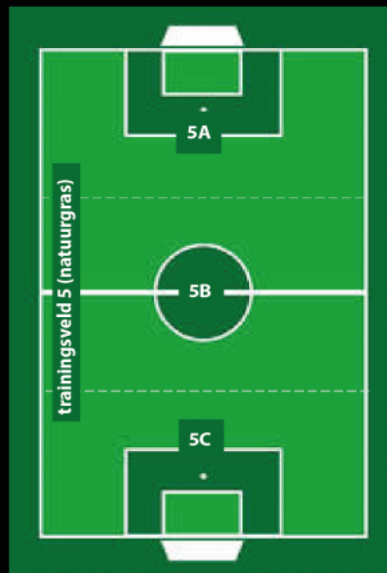

Welkom bij STEVO

trainingsveld 5 (natuurgras)

veld 2 (kunstgras)

veld 1 hoofdveld (natuurgras)

wedstrijd/trainingsveld 4 (natuurgras)

veld 3 (natuurgras)

trainingshoek 6 (natuurgras)

RKvV STEVO
Vinckenweg 9
7678 VA Geesteren

telefoon 0546-631594

STEVO indeling trainingsvelden en kleedkamers 2022-2023

Maandag

Tijd	KG-2A1	KG-2A2	KG-2B1	KG-2B2	NG-4A1	NG-4A2	NG-4B1	NG-4B2	NG-5A	NG-5B	NG-5C
17:00											
17:15											
17:30											
17:45											
18:00	JO11 »1 MARCEL PAUS	JO10 »1 THOMAS HILBERINK	JO9 »1 JOHN NIJHUIS	JO8 »1 NICK ESHUIS				JO10 »2 CHIEL OUDE HERGELINK	JO10 »3 CHIEL OUDE HERGELINK		MEISJES KLEEDKAMER 5
18:15											
18:30											
18:45											
19:00											
19:15					JO15 »1 RUBEN KRAAIJVANGER						
19:30	JO19 »1 PETER VOSHAAR KLEEDKAMER 1		JO17 »1 NIELS KREUWEL BJÖRN WAAIJER KLEEDKAMER 2		KLEEDKAMER 3						
19:45											
20:00											
20:15											
20:30											
20:45											
21:00											
21:15											
21:30	Trainers JO19-1/JO17-1 /JO15-1 overleggen onderling verdeling kunstgras en NG 4A1-4A2. Om de week 2 teams op KG, 1 team op NG.										
21:45											
22:00											

Dinsdag

Tijd	KG-2A1	KG-2A2	KG-2B1	KG-2B2	NG-4A1	NG-4A2	NG-4B1	NG-4B2	NG-5A	NG-5B	NG-5C
17:00											
17:15											
17:30											
17:45											
18:00	JO13 »1 THOMAS KOTTINK JOES MASSELINK KLEEDKAMER 3		JO13 »2 BENT KUIPERS STAN REKERS KLEEDKAMER 4		PUPILLEN KEEPERS GEORGETER HORST	JO15 »2 ALFONS KRUIPER ERWIN THIJHUIS KLEEDKAMER 7					MEISJES KLEEDKAMER 5
18:15											
18:30											
18:45											
19:00											
19:15											
19:30	STEVO 1 OTTO KRABBE NIELS OUDE TIJDHOF KLEEDKAMER 1										
19:45											
20:00											
20:15											
20:30											
20:45											
21:00											
21:15											
21:30											
21:45											
22:00	Trainers JO13-2/JO15-2 overleggen onderling verdeling kunstgras en NG 4A1-4A2. Om week 1 team op KG, 1 team op NG.										