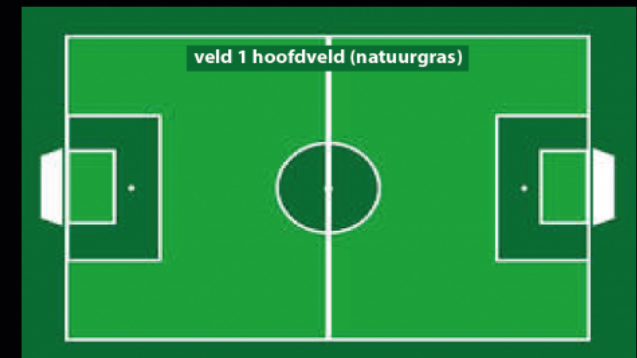

Welkom bij STEVO

trainingsveld 5 (natuurgras)

veld 2 (kunstgras)

veld 1 hoofdveld (natuurgras)

wedstrijd/trainingsveld 4 (natuurgras)

veld 3 (natuurgras)

trainingshoek 6 (natuurgras)

RKvV STEVO
Vinckenweg 9
7678 VA Geesteren

telefoon 0546-631594

STEVO indeling trainingsvelden en kleedkamers 2022-2023

Maandag

Tijd	KG-2A1	KG-2A2	KG-2B1	KG-2B2	NG-4A1	NG-4A2	NG-4B1	NG-4B2	NG-5A	NG-5B	NG-5C
17:00											
17:15											
17:30											
17:45											
18:00	JO11 »1 MARCEL PAUS	JO10 »1 THOMAS HILBERINK	JO9 »1 JOHN NIJHUIS	JO8 »1 NICK ESHUIS				JO10 »2 CHIEL OUDE HERGELINK	JO10 »3 CHIEL OUDE HERGELINK		MEISJES KLEEDKAMER 5
18:15											
18:30											
18:45											
19:00											
19:15					JO15 »1 RUBEN KRAAIJVANGER						
19:30	JO19 »1 PETER VOSHAAR KLEEDKAMER 1		JO17 »1 NIELS KREUWEL BJÖRN WAAIJER KLEEDKAMER 2		KLEEDKAMER 3						
19:45											
20:00											
20:15											
20:30											
20:45											
21:00											
21:15											
21:30	Trainers JO19-1/JO17-1 /JO15-1 overleggen onderling verdeling kunstgras en NG 4A1-4A2. Om de week 2 teams op KG, 1 team op NG.										
21:45											
22:00											